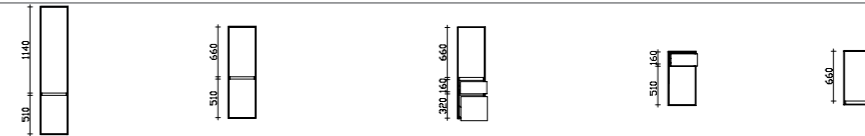

AUSZUG AUS DEM TYPENPLAN Alle Maße sind ca. Maße B/H/T in mm.

MONDO BALENO ZUSATZARTIKEL

ZUSATZARTIKEL					
HOCHSCHRANK 2 Drehtüren, 4 Glaseinlegeböden inkl. Abdeckplatte und Stollen (10mm) im Korpusdekor B/H/T 370/1700/330	MIDIDSCHRANK 2 Drehtüren, 3 Glaseinlegeböden inkl. Abdeckplatte und Stollen (10mm) im Korpusdekor B/H/T 370/1220/330	MIDIDSCHRANK 1 Drehtür, 2 Glaseinlegeböden, 2 Auszüge, inkl. Abdeckplatte und Stollen (10mm) im Korpusdekor B/H/T 370/1220/330	HIGHBOARD 1 Drehtür, 1 Auszug, 1 Glaseinlegeboden, inkl. Abdeckplatte und Stollen (10mm) im Korpusdekor B/H/T 370/720/330	WANDSCHRANK 1 Drehtür, 1 Glaseinlegeboden, inkl. Abdeckplatte und Stollen (10mm) im Korpusdekor B/H/T 370/720/170