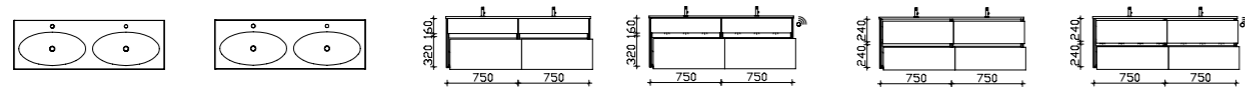

MONDO BALENO 1530 MM BREITE

WASCHTISCHE		UNTERSCHRÄNKE			
MINERALMARMOR-DOPPELWASCHTISCH Weiß, mit 2 Armaturbohrungen und integriertem Überlauf B/H/T 1530/20/500	KRION-DOPPELWASCHTISCH Weiß matt, mit 2 Armaturbohrungen inkl. Clou-Abfluss B/H/T 1530/9/500	WASCHTISCH-UNTERSCHRANK 2 Auszüge, 2 Blenden, mit Kosmetikeinsatz, 2-teilig in den unteren Auszügen B/H/T 1520/520/493	WASCHTISCH-UNTERSCHRANK inkl. LED-Profil mit Bewegungssensor für Griffugen, 2 Auszüge, 2 Blenden, mit Kosmetikeinsatz, 2-teilig in den unteren Auszügen EEK: A++ - A // (1) B/H/T 1520/520/493	WASCHTISCH-UNTERSCHRANK 4 Auszüge, mit Kosmetikeinsatz, 2-teilig in den oberen Auszügen B/H/T 1520/520/493	WASCHTISCH-UNTERSCHRANK inkl. LED-Profil mit Bewegungssensor für Griffugen, 4 Auszüge, mit Kosmetikeinsatz, 2-teilig in den oberen Auszügen EEK: A++ - A // (1) B/H/T 1520/520/493

ÜBERBAU

SPIEGELSCHRANK inkl. LED-Beleuchtung im Kranz, inkl. Schalter/Steckdose, 3 Drehtüren, einfach verspiegelt, 6 Glaseinlegeböden EEK: A++ - A // (1) B/H/T 1540/713/176	SPIEGELSCHRANK inkl. LED-Beleuchtung im Kranz, inkl. Schalter/Steckdose, inkl. LED-Profil, 3 Drehtüren, einfach verspiegelt, 6 Glaseinlegeböden, EEK: A++ - A // (1) B/H/T 1540/713/176	LED-ZUSATZBELEUCHTUNG zur Waschplatzbeleuchtung, 12V LED, LM LED, 3,2W EEK: A++ - A // (1) B/H/T - /650/-

(1) Dieses Möbel / diese Leuchte enthält eingebaute LED-Lampen. Die Lampen können in der Leuchte nicht ausgetauscht werden.