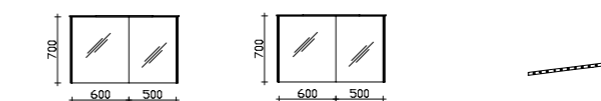

ÜBERBAU

SPIEGELSCHRANK inkl. LED-Beleuchtung im Kranz, 2 Drehtüren, einfach verspiegelt, 4 Glaseinlegeböden, inkl. Schalter/Steckdose EEK: A++ - A // (1) B/H/T 1140/713/176	SPIEGELSCHRANK inkl. LED-Beleuchtung im Kranz, inkl. LED-Profil, (links und rechts), 2 Drehtüren, einfach verspiegelt, 4 Glaseinlegeböden, inkl. Schalter/Steckdose, EEK: A++ - A // (1) B/H/T 1140/713/176	LED-ZUSATZBELEUCHTUNG zur Waschplatzbeleuchtung, 12V LED, LM LED, 3,2W EEK: A++ - A // (1) B/H/T - /650/-

MONDO BALENO 1330 MM BREITE - R/L (IN DREI AUSFÜHRUNGEN ERHÄLTICH - RECHTS, LINKS UND MITTE)

Abb. zeigt rechts	Abb. zeigt links	Abb. zeigt rechts	Abb. zeigt links	Abb. zeigt rechts	Abb. zeigt links
WASCHTISCHE	WASCHTISCHE	UNTERSCHRÄNKE		WASCHTISCH-UNTERSCHRANK	WASCHTISCH-UNTERSCHRANK
MINERALMARMOR-WASCHTISCH Weiß, mit Armaturbohrung und integriertem Überlauf B/H/T 1330/20/500	KRION-WASCHTISCH Weiß matt, mit Armaturbohrung inkl. Clou-Ablauf B/H/T 1330/9/500	WASCHTISCH-UNTERSCHRANK 3 Auszüge, 1 Blende, mit Kosmetikeinsatz, 2-teilig in den rechten Auszügen B/H/T 1320/520/493	WASCHTISCH-UNTERSCHRANK inkl. LED-Profil mit Bewegungssensor für Griffhaken, 3 Auszüge, 1 Blende, mit Kosmetikeinsatz, 2-teilig in den rechten Auszügen, EEK: A++ - A // (1) B/H/T 1320/520/493	WASCHTISCH-UNTERSCHRANK 4 Auszüge, mit Kosmetikeinsatz, 2-teilig im oberen Auszug B/H/T 1320/520/493	WASCHTISCH-UNTERSCHRANK inkl. LED-Profil mit Bewegungssensor für Griffhaken, 4 Auszüge, mit Kosmetikeinsatz, 2-teilig im oberen Auszug EEK: A++ - A // (1) B/H/T 1320/520/493

(1) Dieses Möbel / diese Leuchte enthält eingebaute LED-Lampen. Die Lampen können in der Leuchte nicht ausgetauscht werden.