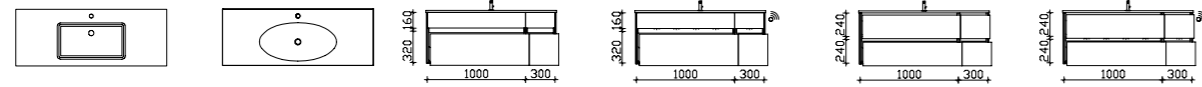

AUSZUG AUS DEM TYPENPLAN Alle Maße sind ca. Maße B/H/T in mm.

MONDO BALENO 1330 MM BREITE - M (IN DREI AUSFÜHRUNGEN ERHÄLTlich - RECHTS, LINKS UND MITTE)

WASCHTISCHE		UNTERSCHRÄNKE			
MINERALMARMOR-WASCHTISCH Weiß, mit Armaturbohrung und integriertem Überlauf B/H/T 1330/20/500	KRION-WASCHTISCH Weiß matt, mit Armaturbohrung inkl. Clou-Abfluss B/H/T 1330/9/500	WASCHTISCH-UNTERSCHRANK 3 Auszüge, 1 Blende, mit Kosmetikeinsatz, 2-teilig in den rechten Auszügen B/H/T 1320/520/493	WASCHTISCH-UNTERSCHRANK inkl. LED-Profil mit Bewegungssensor für Griffugen, 3 Auszüge, 1 Blende, mit Kosmetikeinsatz, 2-teilig in den rechten Auszügen, EEK: A++ - A // (1) B/H/T 1320/520/493	WASCHTISCH-UNTERSCHRANK 4 Auszüge, mit Kosmetikeinsatz, 2-teilig im oberen Auszug B/H/T 1320/520/493	WASCHTISCH-UNTERSCHRANK inkl. LED-Profil mit Bewegungssensor für Griffugen, 4 Auszüge, mit Kosmetikeinsatz, 2-teilig im oberen Auszug EEK: A++ - A // (1) B/H/T 1320/520/493

ÜBERBAU

SPIEGELSCHRANK inkl. LED-Beleuchtung im Kranz, inkl. Schalter/Steckdose, 3 Drehtüren, einfach verspiegelt, 6 Glaseinlegeböden EEK: A++ - A // (1) B/H/T 1340/713/176	SPIEGELSCHRANK inkl. LED-Beleuchtung im Kranz, inkl. Schalter/Steckdose, inkl. LED-Profil (links und rechts), 3 Drehtüren, einfach verspiegelt, 6 Glaseinlegeböden EEK: A++ - A // (1) B/H/T 1340/713/176	LED-ZUSATZBELEUCHTUNG zur Waschplatzbeleuchtung, 12V LED, LM LED, 3,2W EEK: A++ - A // (1) B/H/T - /650/-